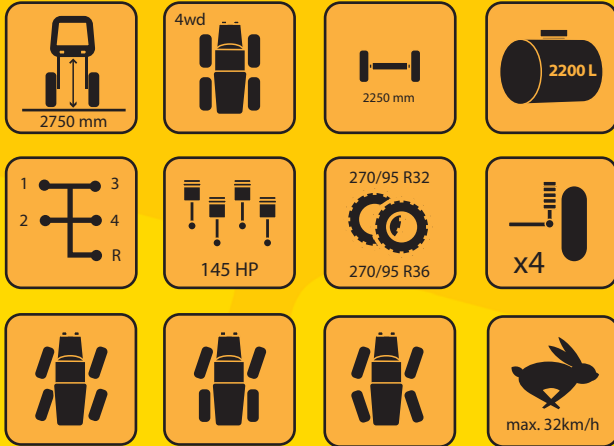

IBIS

MAZZOTTI

MAIS 2200

IBIS

MAIS 2200

IRRORATRICI SEMOVENTI
SELF-PROPELLED SPRAYING MACHINES

La serie MAIS è sicuramente un prodotto altamente specializzato. Ma nonostante sia stato progettato essenzialmente per colture alte tipo MAIS, trova applicazione anche nel trattamento di altre colture quali Tabacco, Vigneti, Asparago Bianco, vivai con piante da frutto ed ornamentali.

E' dotata di un sistema di miscelazione con 3 pompe, per mantenere sempre uguali concentrazioni nelle due cisterne. Le cisterne in Acciaio Inox inossidabile sono posizionate in basso per diminuire il baricentro ed aumentare la stabilità. La altezza da terra è eccezionale, raggiungendo una luce di cm 275.